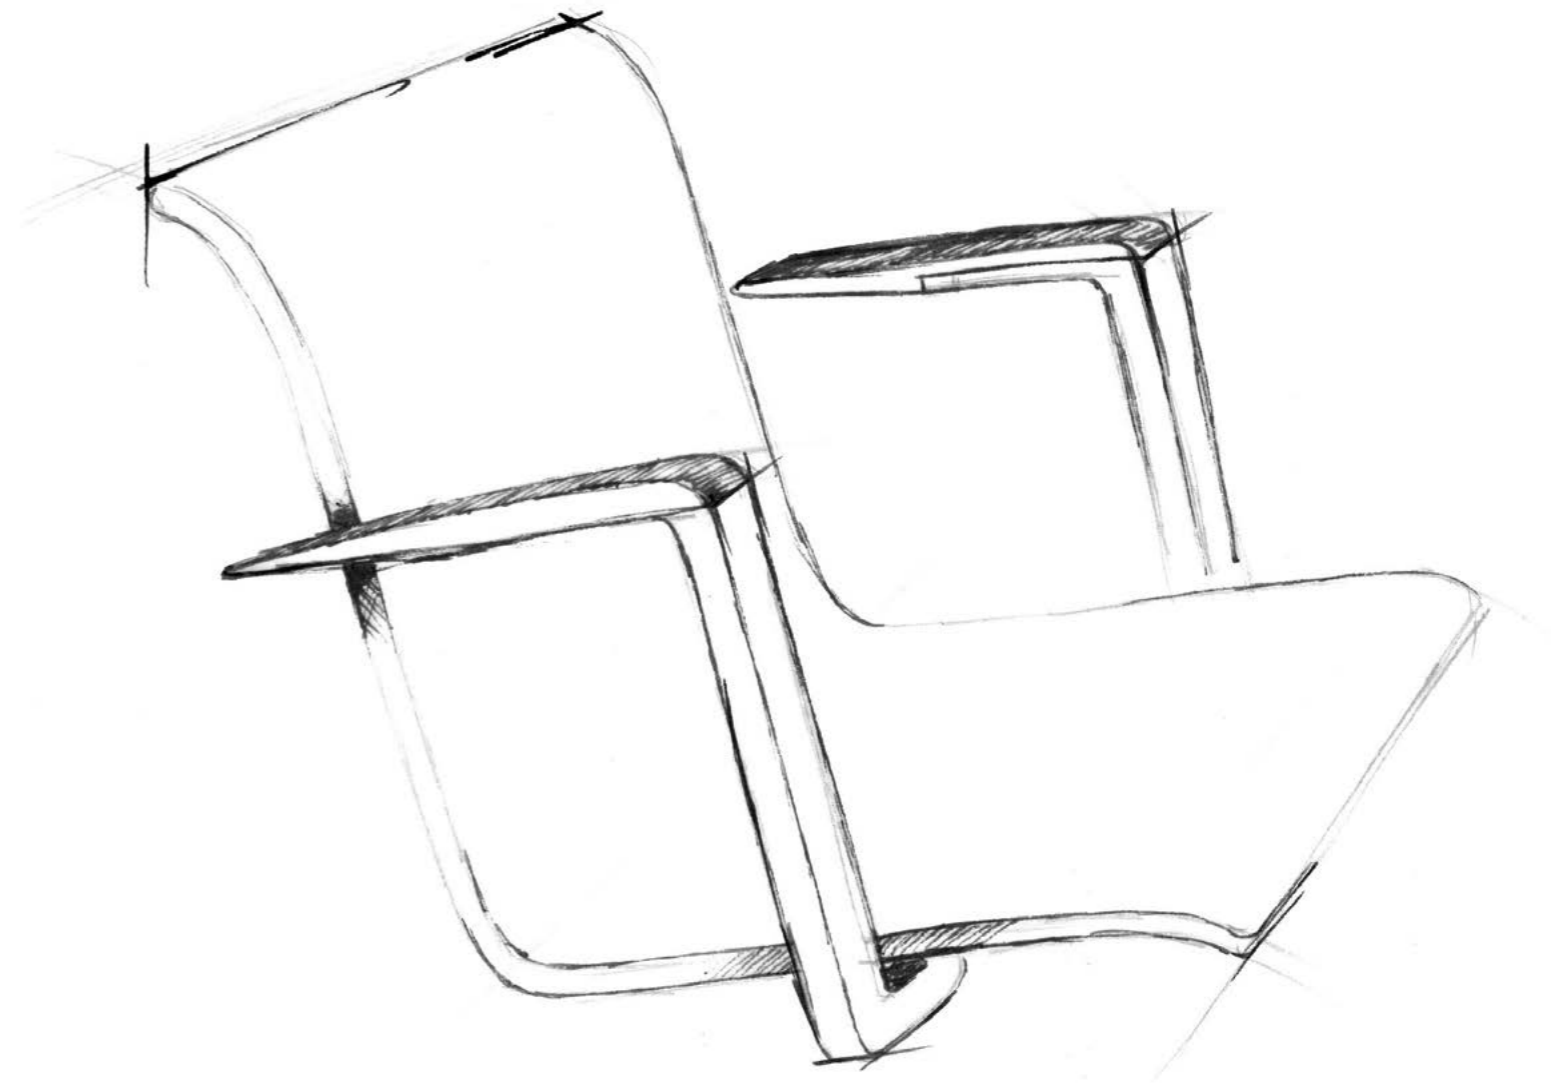

---

**In guter  
Gesellschaft –  
von der Konferenz  
bis zur Lounge.**

---

**PUBLICA**

**Unkompliziert. Alltagstauglich.**  
**Aber nicht alltäglich.** Mit seinen klaren Linien passt PUBLICA nicht nur in jedes Ambiente, sondern auch zu jedem Anlass: Ihn gibt es als Mehrzweck- und Konferenzstuhl, als Loungesessel, als Bank und sogar als Barhocker.

**Die Idee:** Eine ästhetisch und funktional überzeugende Stuhlserie für alle Kommunikationszonen zu schaffen. Einsetzbar von der Kantine bis zur Working-Lounge. Markant gestaltet ohne sich aufzudrängen. Die Umsetzung: fünf Varianten für die wichtigsten Anwendungen. Von großer Klarheit im Design, mit elegant schmalen Profil der Sitzschale und daraus resultierender optischer Leichtigkeit.

**In Seminar- und Schulungsräumen, in der Kantine oder im Büro für Besucher:** Der PUBLICA Objektstuhl ist zurückhaltend und trotzdem präsent – ob einzeln oder in Reihenverkettung. Durch die zahlreichen Polster- und Schalenvarianten und Erweiterungselemente wie Armlehnen, Nummerierung oder Schreibtisch passt er sich den unterschiedlichsten Anforderungen an und macht dabei immer eine gute Figur.

# Funktionalität hat viele Facetten:

Der Objektstuhl macht nicht nur das Sitzen bequem.

- 1 | Unkompliziert:** Schnelle Reihenverkettung mit unabhängiger, einfach anzubringender Reihen- und Platznummerierung.
- 2 | Wunschgemäß:** Armlehnen aus Chrom oder pulverbeschichtet, ganz nach Geschmack und unabhängig von Gestellfarbe.
- 3 | Platzsparend:** Endlos stapelbar und mit praktischem Stapelwagen.
- 4 | Universell:** die PUBLICA Bank für den Wartebereich.